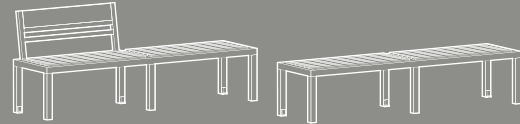

EP 1620
32" x 22 3/8" x 78"

EP 1620 - XB
32" x 24 1/2" x 78"

EP 1620 - 1B
32" x 22 3/8" x 78"

EP 1621
17 1/8" x 20 3/16" x 78"

EP 1620 - 3
32" x 22 3/8" x 40"

EP 1621 - 3
17 1/8" x 20 3/16" x 40"

EP 1622 - J
17 1/8" x 28 1/4" x 43 7/8"

EP 1622 - L
17 1/8" x 28 1/4" x 43 7/8"

EP 1623
17 1/8" x 20 3/16" x 20 3/16"

EP 1624
32" x 22 3/8" x 20 3/16"

EP 2820
30" x 27 1/2" x 27 1/2"

EP 5920
35" x 8" x 10 1/2"

EP 3520
36 3/8" x 22" x 22"

EP 3520 - AT
44 7/16" x 22" x 22"

TABLE ET SIÈGES

EP 2820 Table
EP 1623 Siège
EP 1624 Siège avec dossier

* La table peut recevoir un parasol.

SUPPORT À VÉLOS

EP 5920 Support à 2 vélos avec protection latérale pour le cadre du vélo.

PANIER À REBUTS

EP 3520 Panier à rebuts
* Couvercle en aluminium avec battant central
* Contenant intérieur d'acier galvanisé d'une capacité de 91 litres.

Options :

AT Couvercle de type dôme
RU Unité de recyclage

BACS À FLEURS