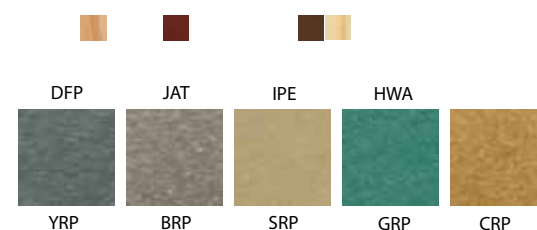

EP 4720 Bac à fleurs carré
EP 4721 Bac à fleurs rectangulaire

* Le contenant intérieur est inclus.

RECOUVREMENTS DISPONIBLES

DFP Sapin Douglas Sélect	YRP Plastique recyclé gris
JAT Jatoba	BRP Plastique recyclé brun
IPE Ipe	SRP Plastique recyclé sable
HWA Bois franc sélect	GRP Plastique recyclé vert
	CRP Plastique recyclé cèdre