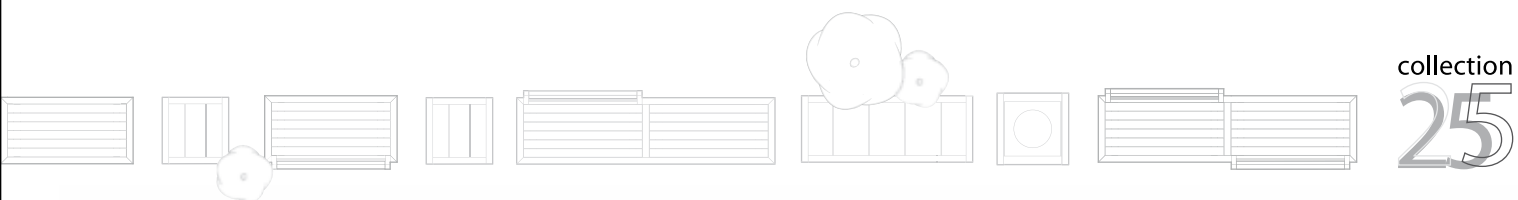

collection
25

Un mobilier urbain modulaire pour personnaliser votre environnement.